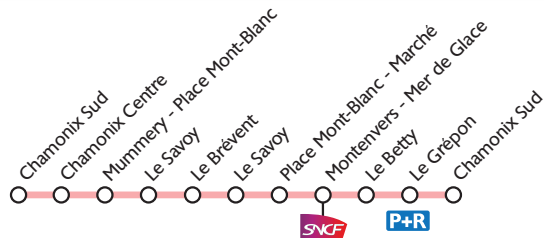

24

Chamonix - Brévent

Circule **tous les jours**
du **10 juillet au 20 août 2010**

Operates **every day**
from **July 10th to August 20th 2010**

Chamonix Sud	9:15	9:45	10:15	10:45	11:15	12:15	12:45	13:15	14:15	14:45	15:45	16:15	16:45	17:15	17:45
Chamonix Centre	9:17	9:47	10:17	10:47	11:17	12:17	12:47	13:17	14:17	14:47	15:47	16:17	16:47	17:17	17:47
Mummery - Place Mont-Blanc	9:19	9:49	10:19	10:49	11:19	12:19	12:49	13:19	14:19	14:49	15:49	16:19	16:49	17:19	17:49
Le Brévent	9:24	9:54	10:24	10:54	11:24	12:24	12:54	13:24	14:24	14:54	15:54	16:24	16:54	17:24	17:54

Le Brévent	9:30	10:00	10:30	11:00	11:30	12:30	13:00	13:30	14:30	15:00	16:00	16:30	17:00	17:30	18:00
Mummery - Place Mont-Blanc	9:34	10:04	10:34	11:04	11:34	12:34	13:04	13:34	14:34	15:04	16:04	16:34	17:04	17:34	18:04
Place Mont-Blanc - Marché	9:35	10:05	10:35	11:05	11:35	12:35	13:05	13:35	14:35	15:05	16:05	16:35	17:05	17:35	18:05
Chamonix Sud	9:40	10:10	10:40	11:10	11:40	12:40	13:10	13:40	14:40	15:10	16:10	16:40	17:10	17:40	18:10