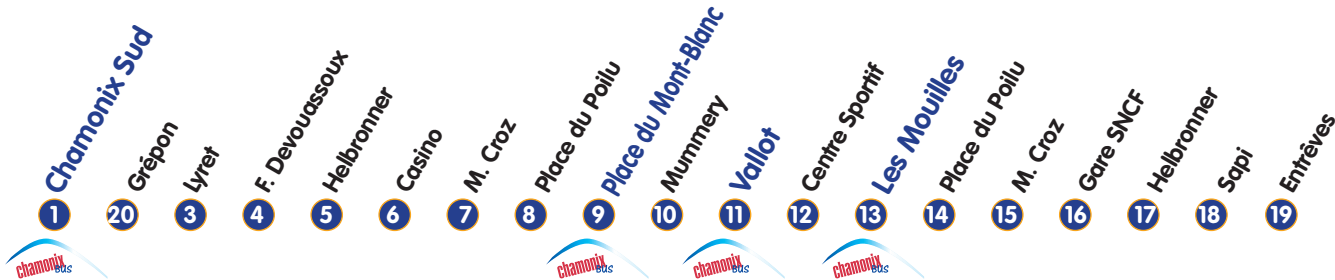

le Mulet

Navette gratuite centre ville

Free shuttle centre of town

Tous les jours du 25 avril au 26 juin 2009 de 08h30 à 18h30 • Un bus toutes les 20 minutes
Every day from April 25th to June 26th from 08.30am to 06.30pm • A bus every 20 minutes

Tous les jours du 27 juin au 28 août 2009 de 08h30 à 18h30 • Un bus toutes les 10 minutes
Every day from June 27th to August 28th from 08.30am to 06.30pm • A bus every 10 minutes

Correspondance Chamonix Bus / Connection Chamonix Bus