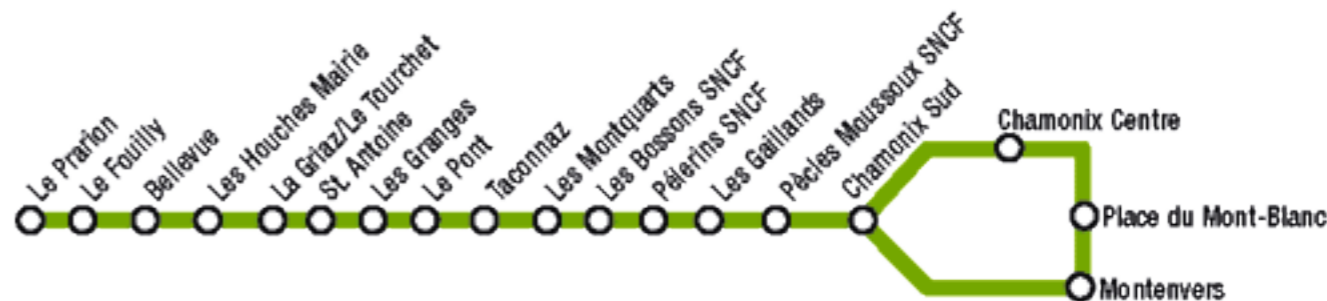

# CHAMONIX LES HOUCHES CHAMONIX

Tous les jours du 20/12/2008 au 24/04/2009 - Every day from 20/12/2008 to 24/04/2009

Chamonix	Centre	7:00	7:30	8:00	8:30	9:00	9:30	10:00	10:30	11:15	12:10	13:00	13:30	14:00	14:30	15:00	15:30	16:00	16:40	17:10	17:40	18:10	19:10
	Place Mont-Blanc	7:02	7:32	8:02	8:32	9:02	9:32	10:02	10:32	11:17	12:12	13:02	13:32	14:02	14:32	15:02	15:32	16:02	16:42	17:12	17:42	18:12	19:12
	Montenvers	7:04	7:34	8:04	8:34	9:04	9:34	10:04	10:34	11:19	12:14	13:04	13:34	14:04	14:34	15:04	15:34	16:04	16:44	17:14	17:44	18:14	19:14
	Sud	7:06	7:36	8:06	8:36	9:06	9:36	10:06	10:36	11:21	12:16	13:06	13:36	14:06	14:36	15:06	15:36	16:06	16:46	17:16	17:46	18:16	19:16
LES GAILLANDS		7:08	7:38	8:08	8:38	9:08	9:38	10:08	10:38	11:23	12:18	13:08	13:38	14:08	14:38	15:08	15:38	16:08	16:48	17:18	17:48	18:18	19:18
LES BOSSONS SNCF		7:11	7:41	8:11	8:41	9:11	9:41	10:11	10:41	11:26	12:21	13:11	13:41	14:11	14:41	15:11	15:41	16:11	16:51	17:21	17:51	18:21	19:21
TACONNAZ		7:13	7:43	8:13	8:43	9:13	9:43	10:13	10:43	11:28	12:23	13:13	13:43	14:13	14:43	15:13	15:43	16:13	16:53	17:23	17:53	18:23	19:23
LA GRIAZ / LE TOURCHET		7:17	7:47	8:17	8:47	9:17	9:47	10:17	10:47	11:32	12:27	13:17	13:47	14:17	14:47	15:17	15:47	16:17	16:57	17:27	17:57	18:27	19:27
LES HOUCHES MAIRIE		7:18	7:48	8:18	8:48	9:18	9:48	10:18	10:48	11:33	12:28	13:18	13:48	14:18	14:48	15:18	15:48	16:18	16:58	17:28	17:58	18:28	19:28
LE PRARION		7:21	7:51	8:21	8:51	9:21	9:51	10:21	10:51	11:36	12:31	13:21	13:51	14:21	14:51	15:21	15:51	16:21	17:01	17:31	18:01	18:31	19:31