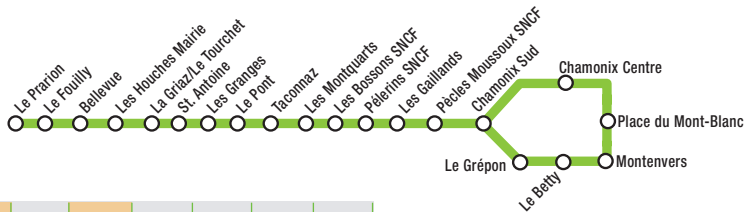

LIGNE 9

CHAMONIX LES HOUCHES CHAMONIX

TOUS LES JOURS DU 25/04/2009 AU 28/08/2009 - EVERY DAY FROM 04/25/2009 TO 08/28/2009

Chamonix	Centre	7:00	7:30	8:00	9:00	10:30	11:15	12:10	13:00	14:00	15:00	16:00	16:40	17:30	18:30	19:30
	Place du Mont-Blanc	7:02	7:32	8:02	9:02	10:32	11:17	12:12	13:02	14:02	15:02	16:02	16:42	17:32	18:32	19:32
	Montenvers	7:04	7:34	8:04	9:04	10:34	11:19	12:14	13:04	14:04	15:04	16:04	16:44	17:34	18:34	19:34
	Grépon	7:06	7:36	8:06	9:06	10:36	11:21	12:16	13:06	14:06	15:06	16:06	16:46	17:36	18:36	19:36
	Sud	7:07	7:37	8:07	9:07	10:37	11:22	12:17	13:07	14:07	15:07	16:07	16:47	17:37	18:37	19:37
Les Gaillands	7:08	7:38	8:08	9:08	10:38	11:23	12:18	13:08	14:08	15:08	16:08	16:48	17:38	18:38	19:38	
Taconnaz	7:13	7:43	8:13	9:13	10:43	11:28	12:23	13:13	14:13	15:13	16:13	16:53	17:43	18:43	19:43	
Le Pont	7:14	7:44	8:14	9:14	10:44	11:29	12:24	13:14	14:14	15:14	16:14	16:54	17:44	18:44	19:44	
La Griaz / Le Tourchet	7:17	7:47	8:17	9:17	10:47	11:32	12:27	13:17	14:17	15:17	16:17	16:57	17:47	18:47	19:47	
Les Houches Mairie	7:18	7:48	8:18	9:18	10:48	11:33	12:28	13:18	14:18	15:18	16:18	16:58	17:48	18:48	19:48	
Le Prarion	7:21	7:51	8:21	9:21	10:51	11:36	12:31	13:21	14:21	15:21	16:21	17:01	17:51	18:51	19:51	

Le Prarion	7:25	8:00	8:30	9:30	11:00	11:45	12:40	13:30	14:30	15:30	16:30	17:10	18:00	19:00	20:00
Les Houches Mairie	7:28	8:03	8:33	9:33	11:03	11:48	12:43	13:33	14:33	15:33	16:33	17:13	18:03	19:03	20:03
La Griaz / Le Tourchet	7:29	8:04	8:34	9:34	11:04	11:49	12:44	13:34	14:34	15:34	16:34	17:14	18:04	19:04	20:04
Le Pont	7:32	8:07	8:37	9:37	11:07	11:52	12:47	13:37	14:37	15:37	16:37	17:17	18:07	19:07	20:07
Taconnaz	7:33	8:08	8:38	9:38	11:08	11:53	12:48	13:38	14:38	15:38	16:38	17:18	18:08	19:08	20:08
Les Gaillands	7:38	8:13	8:43	9:43	11:13	11:58	12:53	13:43	14:43	15:43	16:43	17:23	18:13	19:13	20:13
Chamonix + Tour de Ville	7:41	8:16	8:46	9:46	11:16	12:01	12:56	13:46	14:46	15:46	16:46	17:26	18:16	19:16	20:16