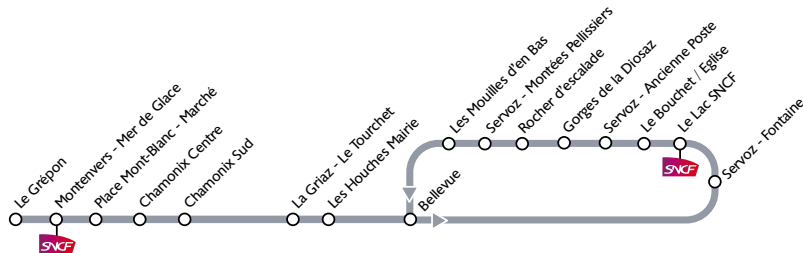

05

Chamonix - Les Houches - Servoz

Circule **TOUS LES JOURS** à partir du **17 décembre 2011** sauf le **1er mai, les 11, 18 et 25 novembre 2012**

Operates **EVERY DAY** from **December 17th 2011**, except on **May 1st, November 11th, 18th and 25th 2012**

LE GRÉPON	6:55	7:45	12:30	16:30	18:10
Place Mont-Blanc - Marché	6:59	7:49	12:34	16:34	18:14
Chamonix Centre	7:01	7:51	12:36	16:36	18:16
Chamonix Sud	7:03	7:53	12:38	16:38	18:18
Les Houches Mairie	7:14	8:04	12:44	16:49	18:29
Servoz - La Fontaine	7:20	8:20	12:50	16:55	18:35
Le Lac SNCF	7:22	8:22	12:52	16:57	18:37
Le Bouchet - Eglise	7:24	8:24	12:54	16:59	18:39
ROCHER D'ESCALADE	7:27	8:27	12:57	17:02	18:42

Yellow circle Circule uniquement du lundi au vendredi
Operates only Monday to Friday

Pink circle Circule uniquement le mercredi en période scolaire
Operates only on Wednesday during school period

SERVOZ - LA FONTAINE	7:20	8:20	12:50	16:55	18:35
Le Lac SNCF	7:22	8:22	12:52	16:57	18:37
Le Bouchet - Eglise	7:24	8:24	12:54	16:59	18:39
Rocher d'Escalade	7:27	8:27	12:57	17:02	18:42
Bellevue	7:32	8:32	13:02	17:07	18:47
Les Houches Mairie	7:33	8:33	13:03	17:08	18:48
Place Mont-Blanc - Marché	7:46	8:46	13:16	17:21	19:01
Chamonix Centre	7:48	8:48	13:18	17:23	19:03
CHAMONIX SUD	7:50	8:50	13:20	17:25	19:05

Green circle Circule uniquement le samedi et le dimanche
Operates only on Saturday and Sunday

Light blue circle Circule uniquement lundi, mardi, jeudi et vendredi en période scolaire
Operates only on Monday, Tuesday, Thursday and Friday during school period